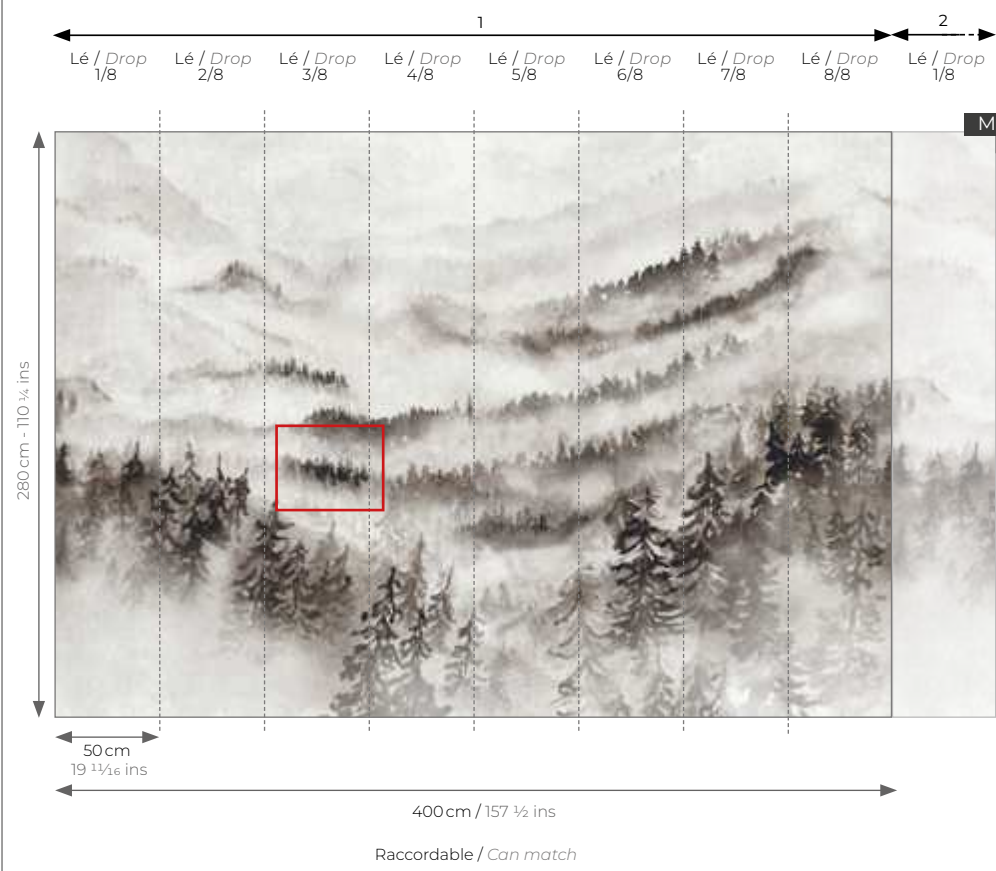

La Riviera côté jardin.
A tribute to the parks of the Côte d'Azur.

MORNING MIST

Beauté dans la brume.
Beauty in the mist.

Panoramiques / Wallpanels

WDWD 20018 91 11
H. 280 cm X L. 400 cm
H. 110 3/4 ins X 157 1/2 ins