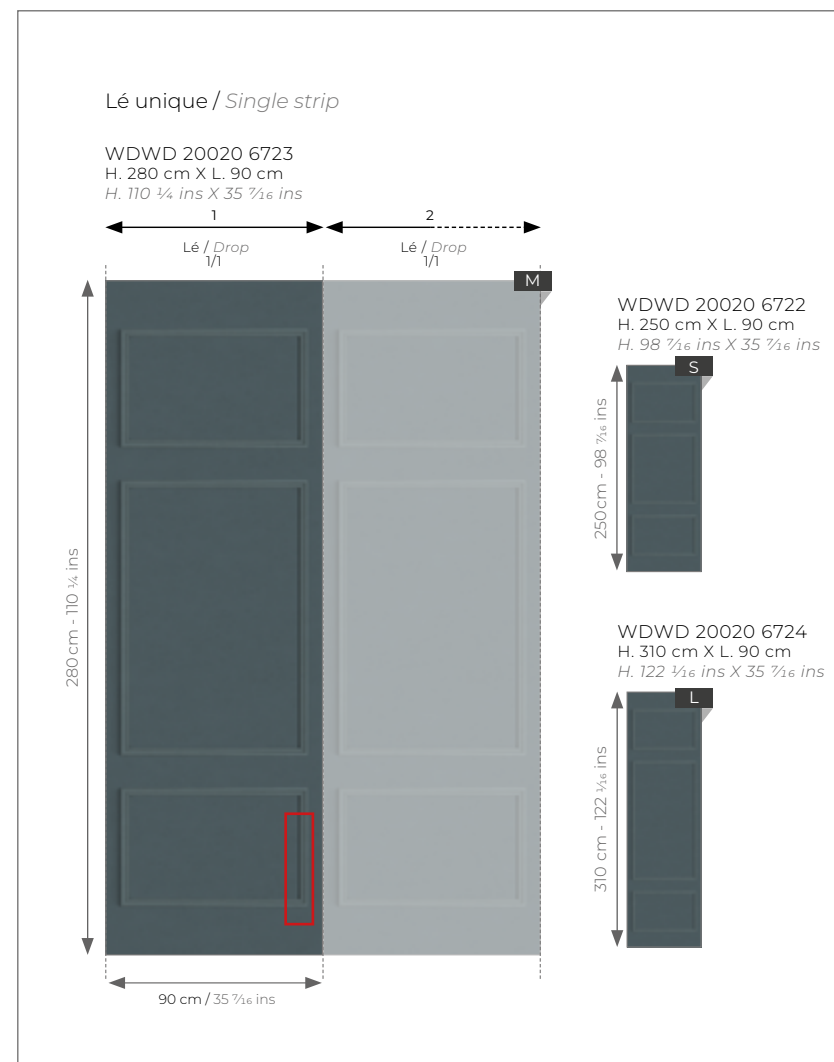

Dimensions / Dimensions

H. 280 cm X L. 90 cm
H. 110 ¼ ins X 35 ½ ins

LE GRAND SALON

Ambiance grand siècle assumée pour ce lé unique en moulure haussmannienne.
Grand century atmosphere assumed for this single strip in Haussmann molding.