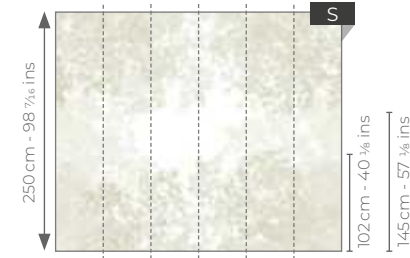

CHEMIN DES CIMES

Grimper sous le faite des arbres.
Climbing to the treetops.

Panoramiques / Wallpanels

WDWD 20013 72 08
H. 280 cm X L. 300 cm
H. 110 1/4 ins X 118 1/8 ins

WDWD 20013 72 07
H. 250 cm X L. 300 cm
H. 98 3/4 ins X 118 1/8 ins