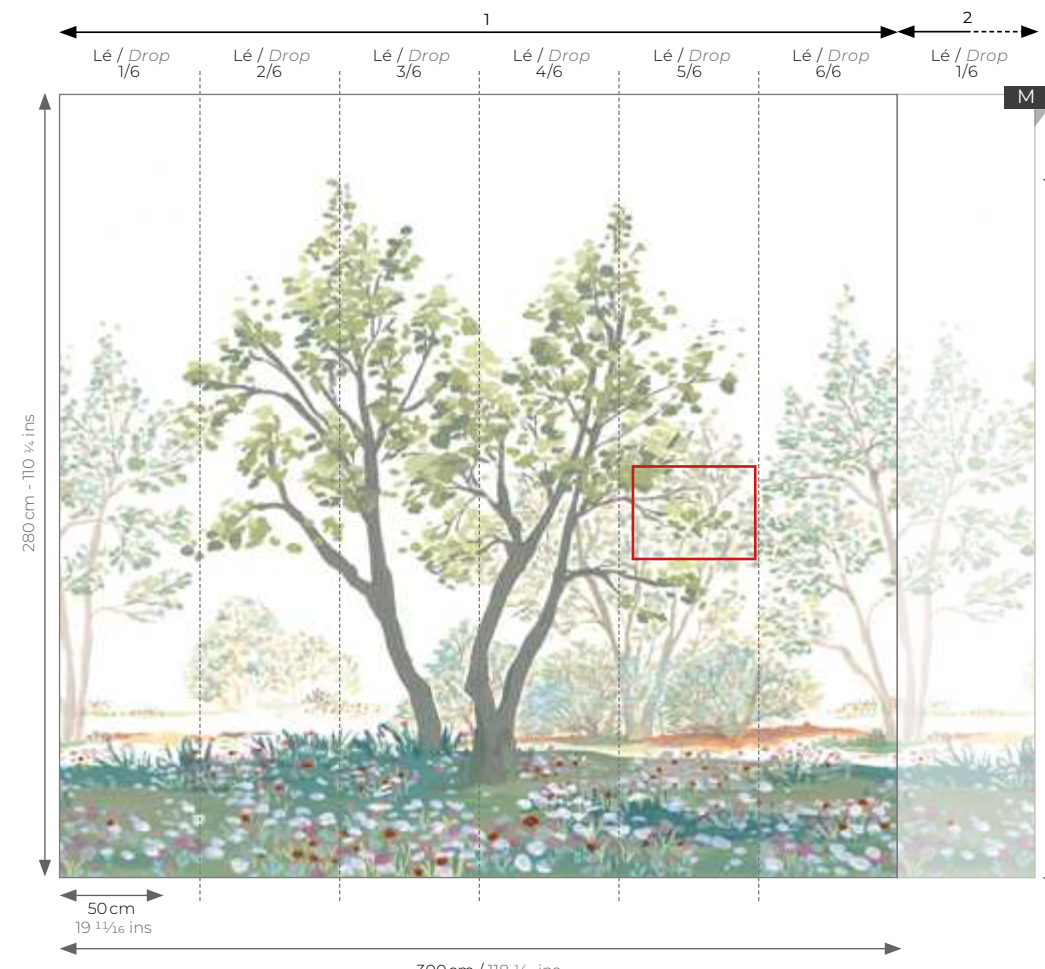

Panoramiques / Wallpanels

WDWD 20014 78 08
H. 280 cm X L. 300 cm
H. 110 3/4 ins X 118 1/8 ins

WDWD 20014 78 07
H. 250 cm X L. 300 cm
H. 98 3/16 ins X 118 1/8 ins

WDWD 20014 78 09
H. 310 cm X L. 300 cm
H. 122 1/16 ins X 118 1/8 ins

MEMORY TREE

Une branche d'olivier pour la paix.
An olive branch for peace.

LIFE MOMENT

La vie secrète des arbres.
The secret life of trees.

Panoramiques / Wallpanels

WDWD 20007 70 08
H. 280 cm X L. 300 cm
H. 110 3/4 ins X 118 1/8 ins