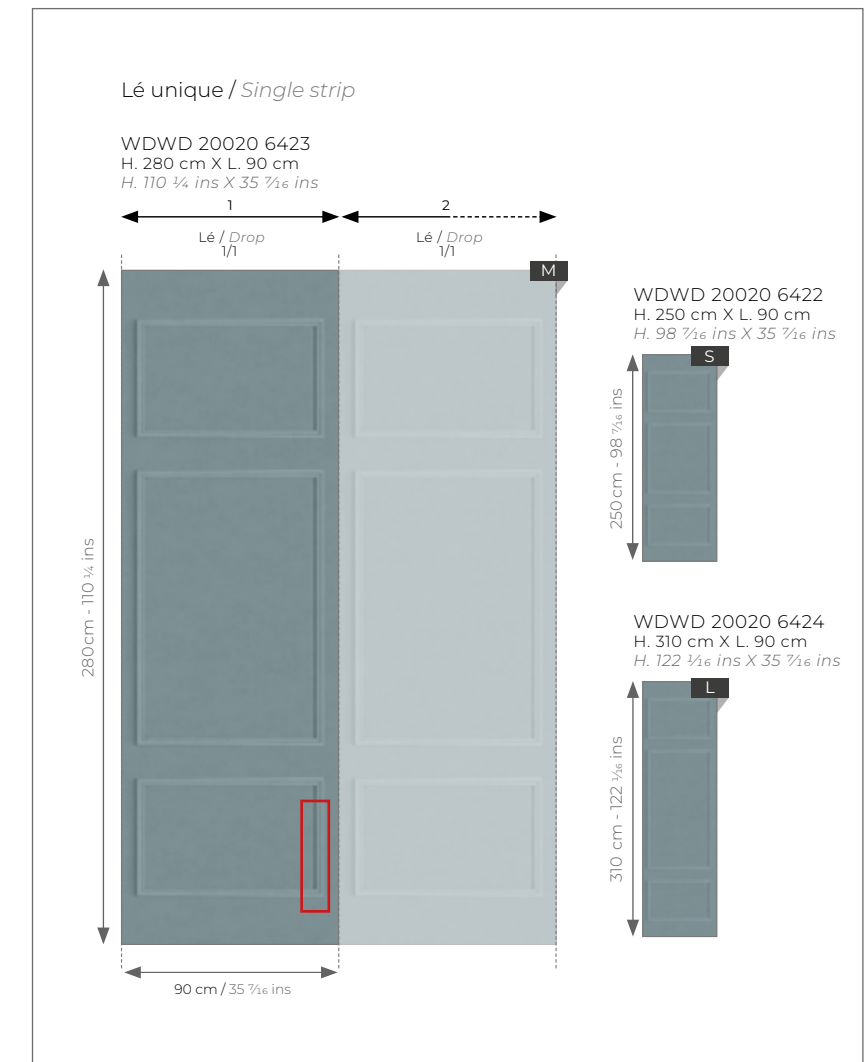

Panoramiques / Wallpanels

WDWD 20014 78 08
H. 280 cm X L. 300 cm
H. 110 3/4 ins X 118 1/8 ins

WDWD 20014 78 07
H. 250 cm X L. 300 cm
H. 98 3/16 ins X 118 1/8 ins

WDWD 20014 78 09
H. 310 cm X L. 300 cm
H. 122 1/16 ins X 118 1/8 ins

Dimensions / Dimensions

H. 280 cm X L. 90 cm
H. 110 ¼ ins X 35 ½ ins

LE GRAND SALON

Ambiance grand siècle assumée pour ce lé unique en moulure haussmannienne.
Grand century atmosphere assumed for this single strip in Haussmann molding.