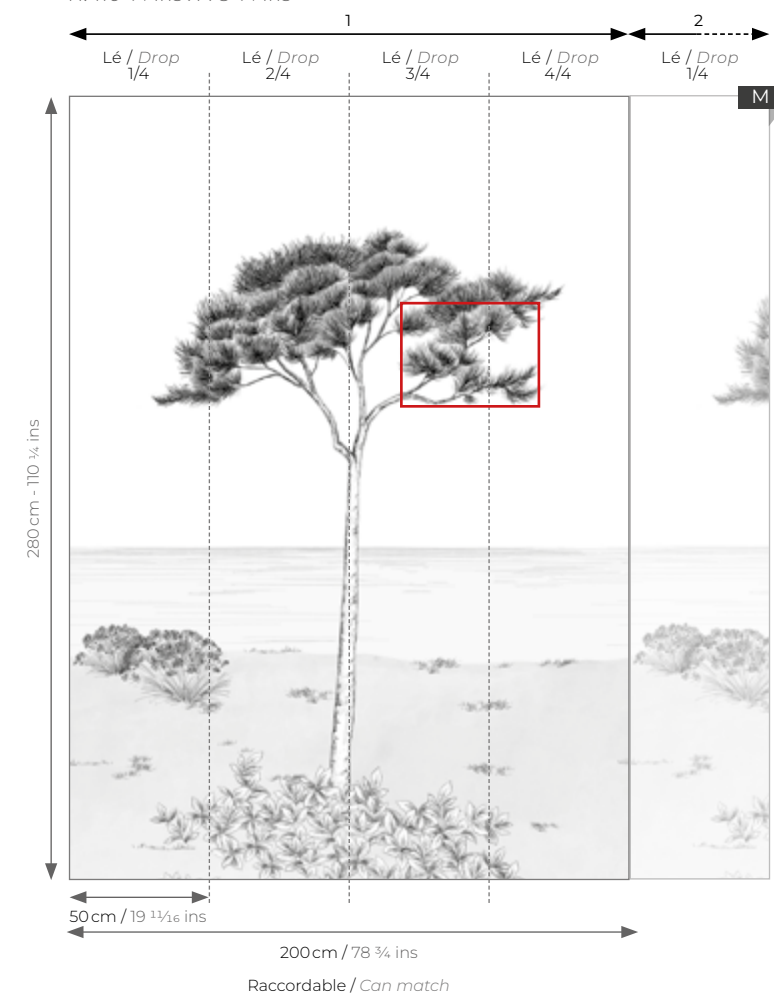

Panoramiques / Wallpanels

WDWD 20002 91 03
H. 280 cm X L. 200 cm
H. 110 3/4 ins X 78 3/4 ins

WDWD 20002 91 05
H. 250 cm X L. 200 cm
H. 98 7/16 ins X 78 3/4 ins

WDWD 20002 91 04
H. 310 cm X L. 200 cm
H. 122 1/16 ins X 78 3/4 ins

PARFUM DE PIN

Un pin comme un phare près de la mer.
A pine tree like a coastal lighthouse.