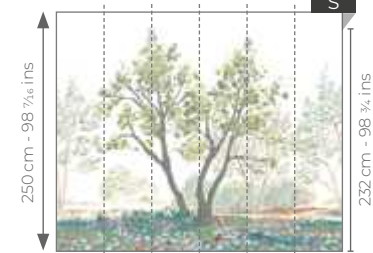

WDWD 20007 70 07
H. 250 cm X L. 300 cm
H. 98 7/16 ins X 118 1/8 ins