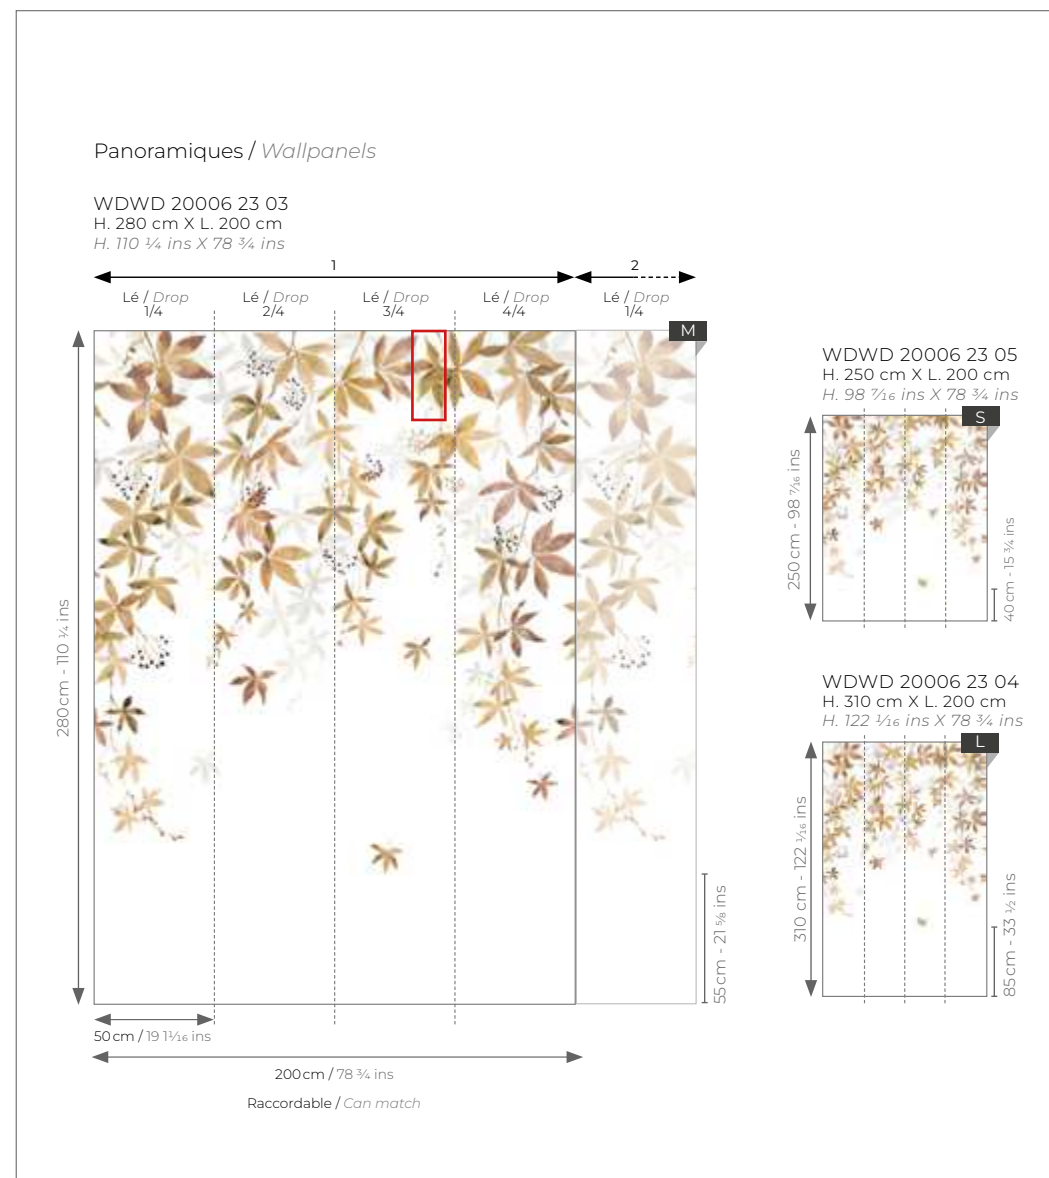

Panoramiques / Wallpanels

WDWD 20000 75 11
H. 280 cm X L. 400 cm
H. 110 ¼ ins X 157 ½ ins

WDWD 20000 75 07
H. 250 cm X L. 300 cm
H. 98 7/8 ins X 118 1/8 ins

WDWD 20000 75 12
H. 310 cm X L. 400 cm
H. 122 1/8 ins X 157 ½ ins

Non raccordable / Cannot match

SONG OF CRICKETS

Harmonie méditerranéenne.
Mediterranean harmony.

VIGNE EN FLEUR

Des grimpantes acrobatiques.
Acrobatic climbers.

VIGNE EN FLEUR

Des grimpantes acrobatiques.
Acrobatic climbers.

CHEMIN DES CIMES

Grimper sous le faite des arbres.
Climbing to the treetops.

Panoramiques / Wallpanels

WDWD 20013 72 08
H. 280 cm X L. 300 cm
H. 110 1/4 ins X 118 1/8 ins

WDWD 20013 72 07
H. 250 cm X L. 300 cm
H. 98 3/4 ins X 118 1/8 ins