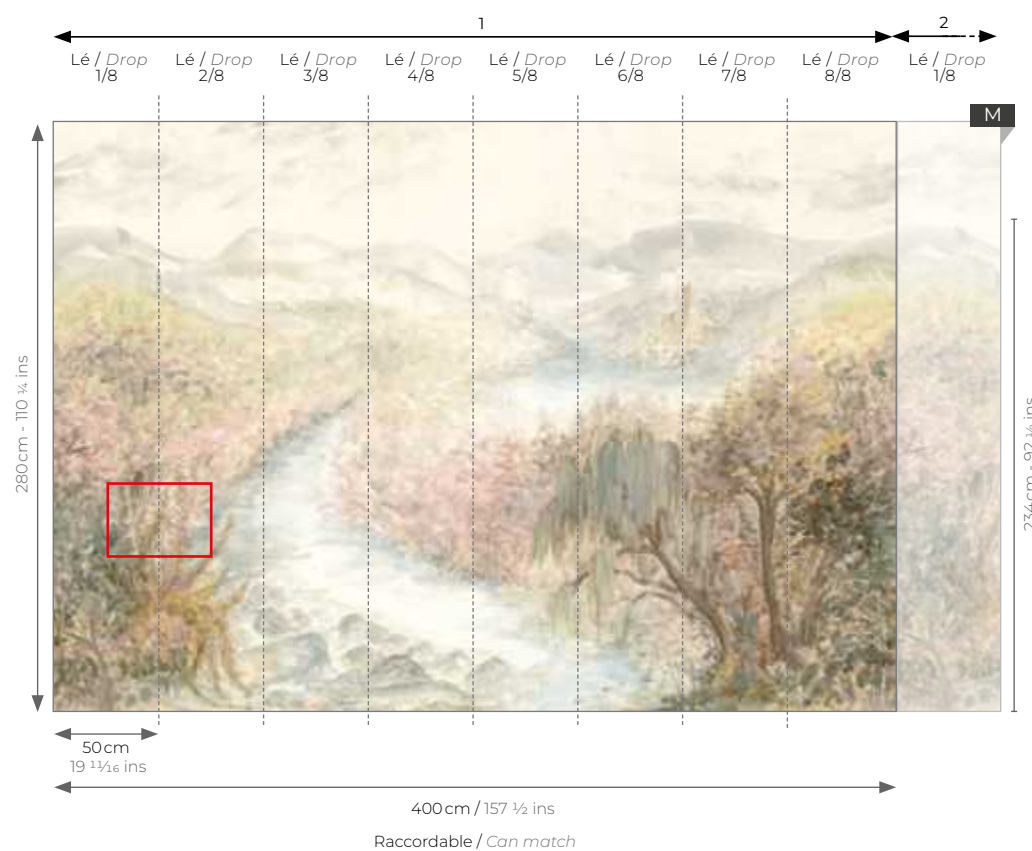

Panoramiques / Wallpanels

WDWD 20012 41 11
H. 280 cm X L. 400 cm
H. 110 1/4 ins X 157 1/2 ins

WDWD 20012 41 10
H. 250 cm X L. 300 cm
H. 98 7/8 ins X 118 1/8 ins

WDWD 20012 41 12
H. 310 cm X L. 400 cm
H. 122 1/8 ins X 157 1/2 ins

SOUBASSEMENTS WAINSCOTINGS

Retrouvez toute l'offre de nos soubassements dans
notre catalogue « GALONS & FRISES ».

Find the entire collection of wainscotings in our
"GALONS & BORDERS" book.

Soubassement / Wainscoting