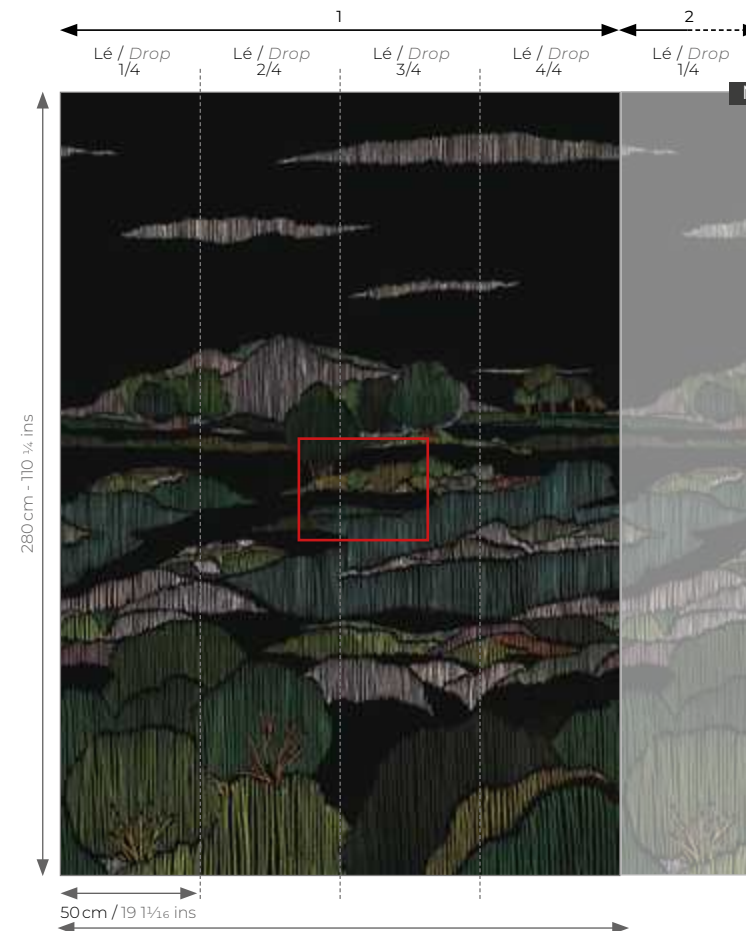

Panoramiques / Wallpanels

WDWD 20004 99 03
H. 280 cm X L. 200 cm
H. 110 3/4 ins X 78 3/4 ins

WDWD 20004 99 05
H. 250 cm X L. 200 cm
H. 98 7/16 ins X 78 3/4 ins

WDWD 20004 99 04
H. 310 cm X L. 200 cm
H. 122 1/16 ins X 78 3/4 ins

Raccordable / Can match

OBSCURITÉ VÉGÉTALE

Un paysage en clair-obscur.
A chiaroscuro landscape.