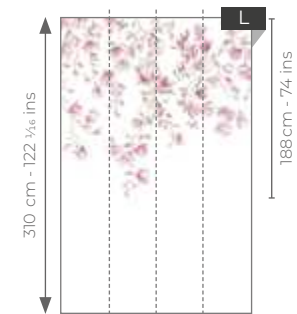

Panoramiques / Wallpanels

WDWD 20005 47 03
H. 280 cm X L. 200 cm
H. 110 1/4 ins X 78 3/4 ins

WDWD 20005 47 05
H. 250 cm X L. 200 cm
H. 98 7/16 ins X 78 3/4 ins

WDWD 20005 47 04
H. 310 cm X L. 200 cm
H. 122 1/16 ins X 78 3/4 ins