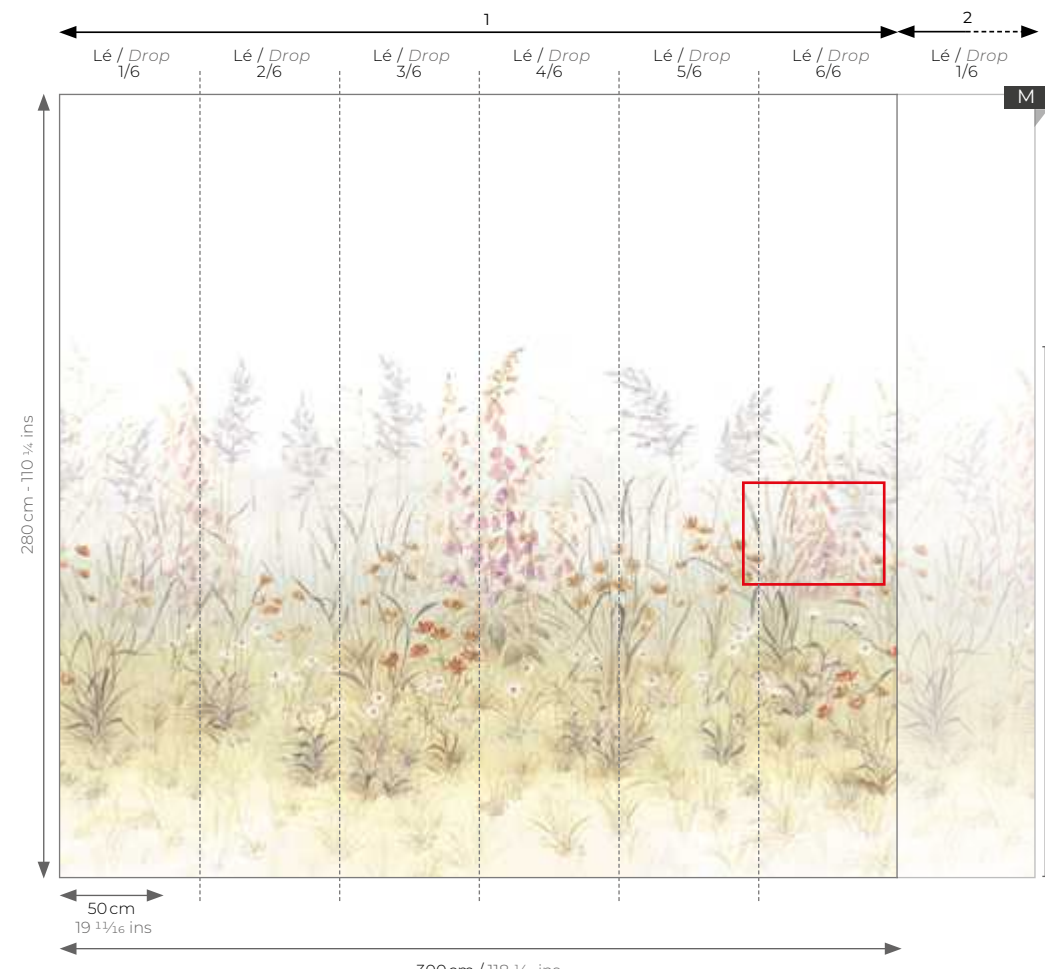

WDWD 20017 12 09
H. 310 cm X L. 300 cm
H. 122 1/4 ins X 118 1/8 ins

WANDERLUST

Errance poétique.
Poetic roaming.

MURMURES D'AUTOMNE

Sous le couvert des arbres.
In the shade of trees.

MURMURES D'AUTOMNE

Sous le couvert des arbres.
In the shade of trees.

MAISON D'ÉTÉ

Vue depuis le jardin de l'enfance.
A view from your childhood garden.

Panoramiques / Wallpanels

WDWD 20010 74 08
H. 280 cm X L. 300 cm
H. 110 3/4 ins X 118 1/8 ins

WDWD 20010 74 07
H. 250 cm X L. 300 cm
H. 98 7/16 ins X 118 1/8 ins

WDWD 20010 74 09
H. 310 cm X L. 300 cm
H. 122 1/4 ins X 118 1/8 ins

Raccordable / Can match

MAISON D'ÉTÉ

Vue depuis le jardin de l'enfance.
A view from your childhood garden.

Ce décor est composé du panoramique RUISSEAU DE JOIE et du soubassement LE PETIT SALON.
This decor was made using the RUISSEAU DE JOIE wallpanel and the LE PETIT SALON wainscoting.