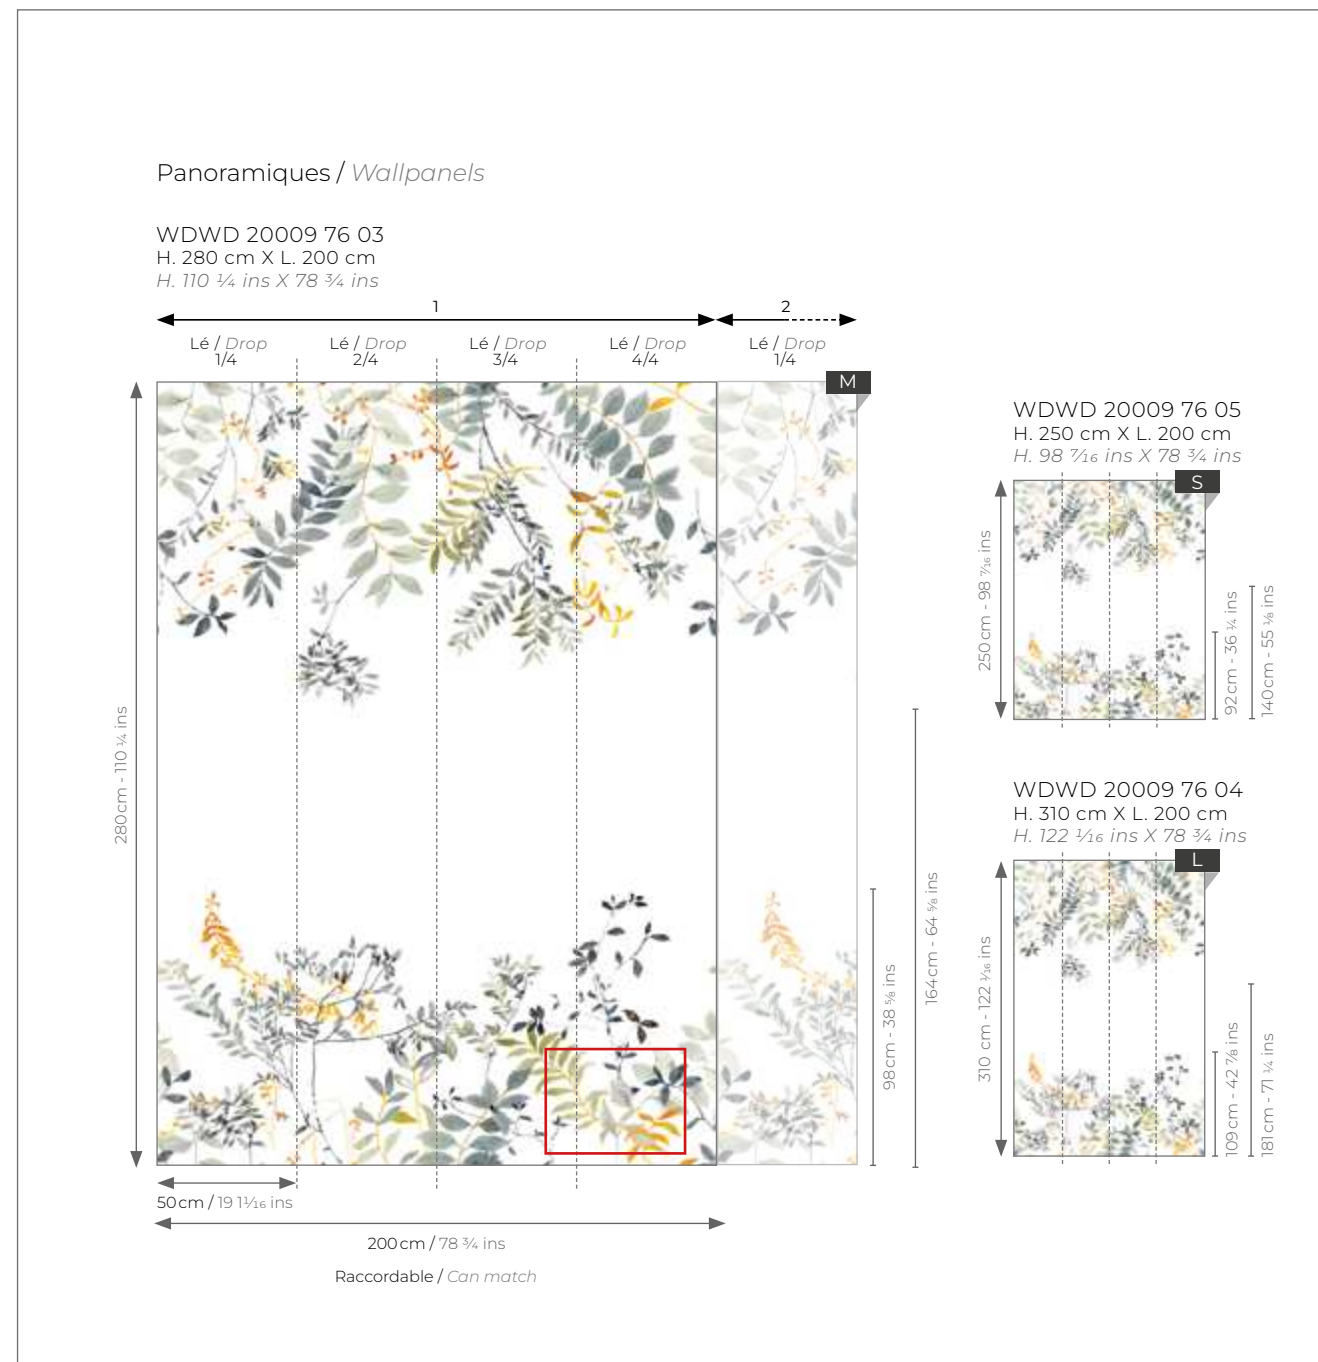

Panoramiques / Wallpanels

WDWD 20016 73 11
H. 280 cm X L. 400 cm
H. 110 ¼ ins X 157 ½ ins

WDWD 20016 73 07
H. 250 cm X L. 300 cm
H. 98 ⅞ ins X 118 ⅞ ins

WDWD 20016 73 12
H. 310 cm X L. 400 cm
H. 122 ¼ ins X 157 ½ ins

PROMENADE BUCOLIQUE

Une sieste dans la clairière.
A nap in a clearing.

Au plafond ou sur le mur, c'est vous qui décidez !
On the ceiling or on the wall, it's up to you!

VUE DU CIEL

Une voûte végétale envoûtante.
An enchanting vault of vegetation.

Au plafond ou sur le mur, c'est vous qui décidez !
On the ceiling or on the wall, it's up to you!

VUE DU CIEL

Une voûte végétale envoûtante.
An enchanting vault of vegetation.

MEMORY TREE

Une branche d'olivier pour la paix.
An olive branch for peace.