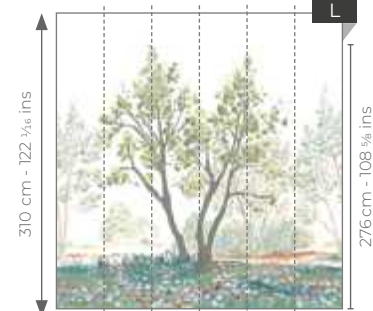

WDWD 20007 70 09
H. 310 cm X L. 300 cm
H. 122 1/4 ins X 118 1/8 ins