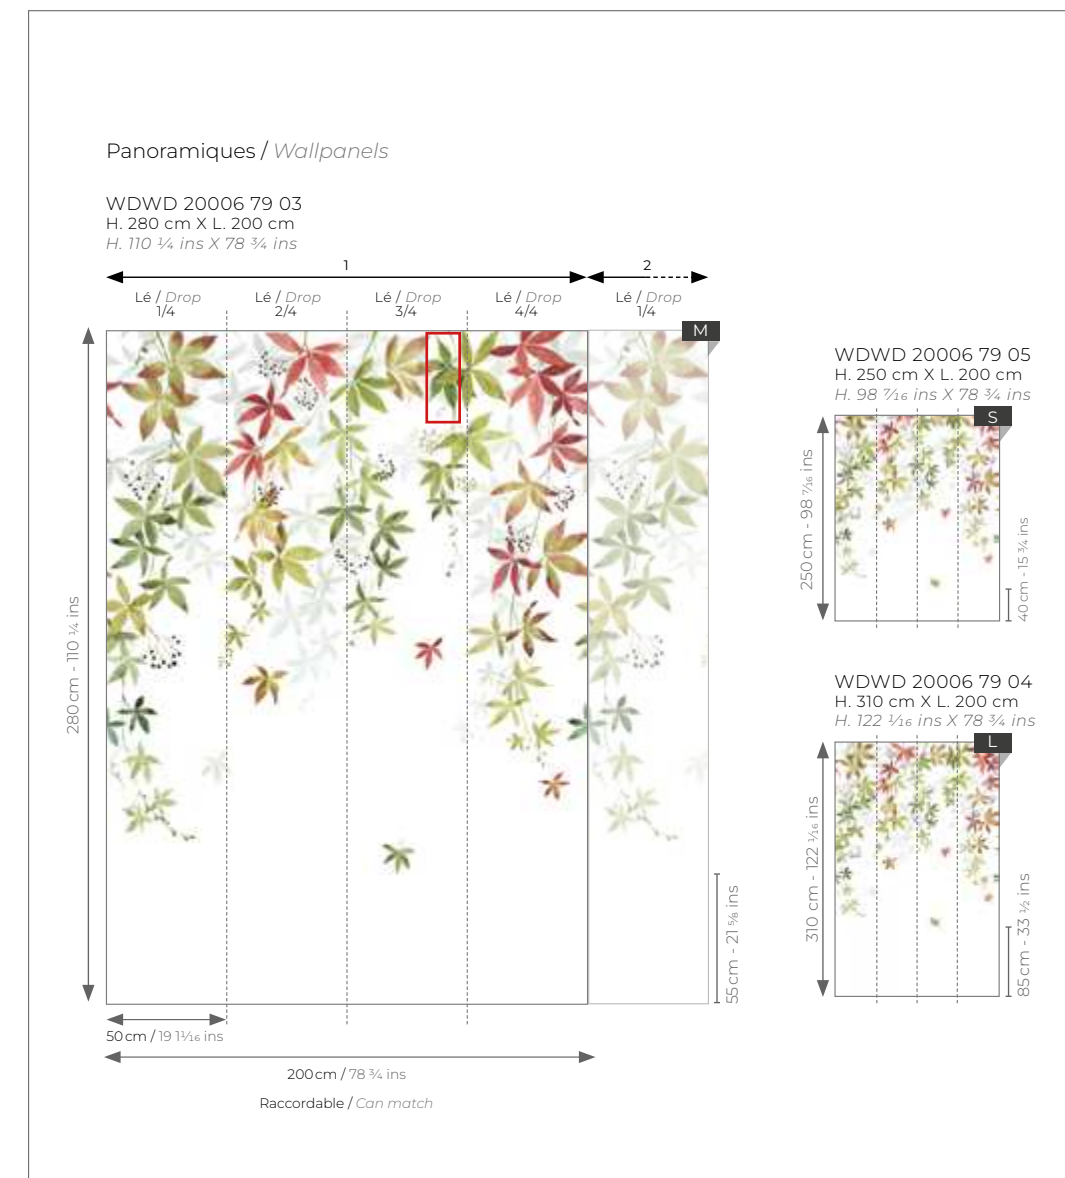

Panoramiques / Wallpanels

WDWD 20000 75 11
H. 280 cm X L. 400 cm
H. 110 ¼ ins X 157 ½ ins

WDWD 20000 75 07
H. 250 cm X L. 300 cm
H. 98 7/8 ins X 118 1/8 ins

WDWD 20000 75 12
H. 310 cm X L. 400 cm
H. 122 1/8 ins X 157 ½ ins

Non raccordable / Cannot match

SONG OF CRICKETS

Harmonie méditerranéenne.
Mediterranean harmony.

VIGNE EN FLEUR

Des grimpantes acrobatiques.
Acrobatic climbers.

VIGNE EN FLEUR

Des grimpantes acrobatiques.
Acrobatic climbers.

CHEMIN DES CIMES

Grimper sous le faite des arbres.
Climbing to the treetops.

Panoramiques / Wallpanels

WDWD 20013 72 08
H. 280 cm X L. 300 cm
H. 110 1/4 ins X 118 1/8 ins

WDWD 20013 72 07
H. 250 cm X L. 300 cm
H. 98 3/4 ins X 118 1/8 ins