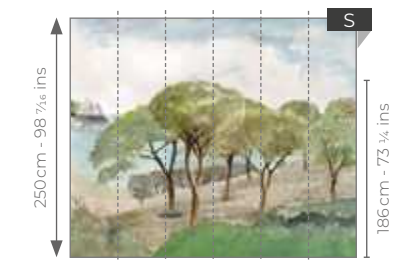

WDWD 20000 75 07
H. 250 cm X L. 300 cm
H. 98 7/8 ins X 118 1/8 ins