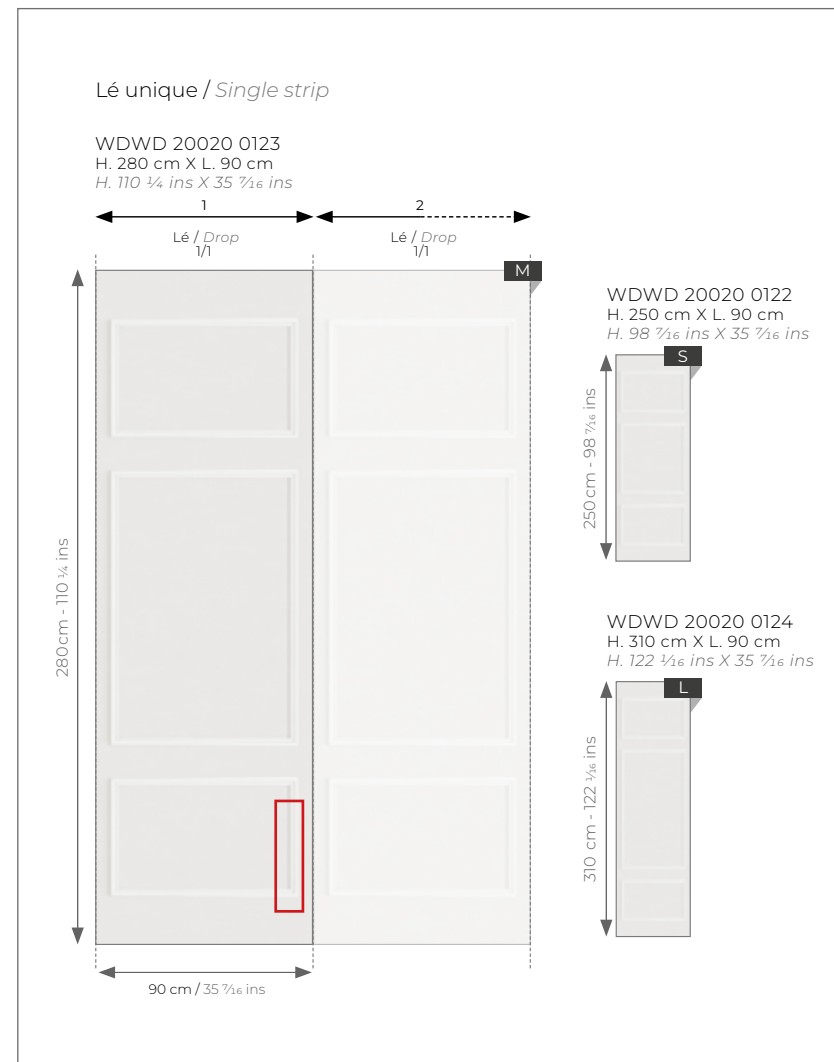

WDWD 20001 98 08
H. 280 cm X L. 300 cm
H. 110 3/4 ins X 118 1/8 ins

280cm - 110 3/4 ins

50cm
19 1/4 ins

300cm / 118 1/8 ins

Raccordable / Can match

WDWD 20001 98 07
H. 250 cm X L. 300 cm
H. 98 7/16 ins X 118 1/8 ins

Panoramiques / Wallpanels

WDWD 20016 73 11
H. 280 cm X L. 400 cm
H. 110 ¼ ins X 157 ½ ins

WDWD 20016 73 07
H. 250 cm X L. 300 cm
H. 98 ⅞ ins X 118 ⅞ ins

WDWD 20016 73 12
H. 310 cm X L. 400 cm
H. 122 ¼ ins X 157 ½ ins

Panoramiques / Wallpanels

WDWD 20014 78 08
H. 280 cm X L. 300 cm
H. 110 3/4 ins X 118 1/8 ins

WDWD 20014 78 07
H. 250 cm X L. 300 cm
H. 98 3/16 ins X 118 1/8 ins

WDWD 20014 78 09
H. 310 cm X L. 300 cm
H. 122 1/16 ins X 118 1/8 ins

Dimensions / Dimensions

H. 280 cm X L. 90 cm
H. 110 ¼ ins X 35 ½ ins

LE GRAND SALON

Ambiance grand siècle assumée pour ce lé unique en moulure haussmannienne.
Grand century atmosphere assumed for this single strip in Haussmann molding.