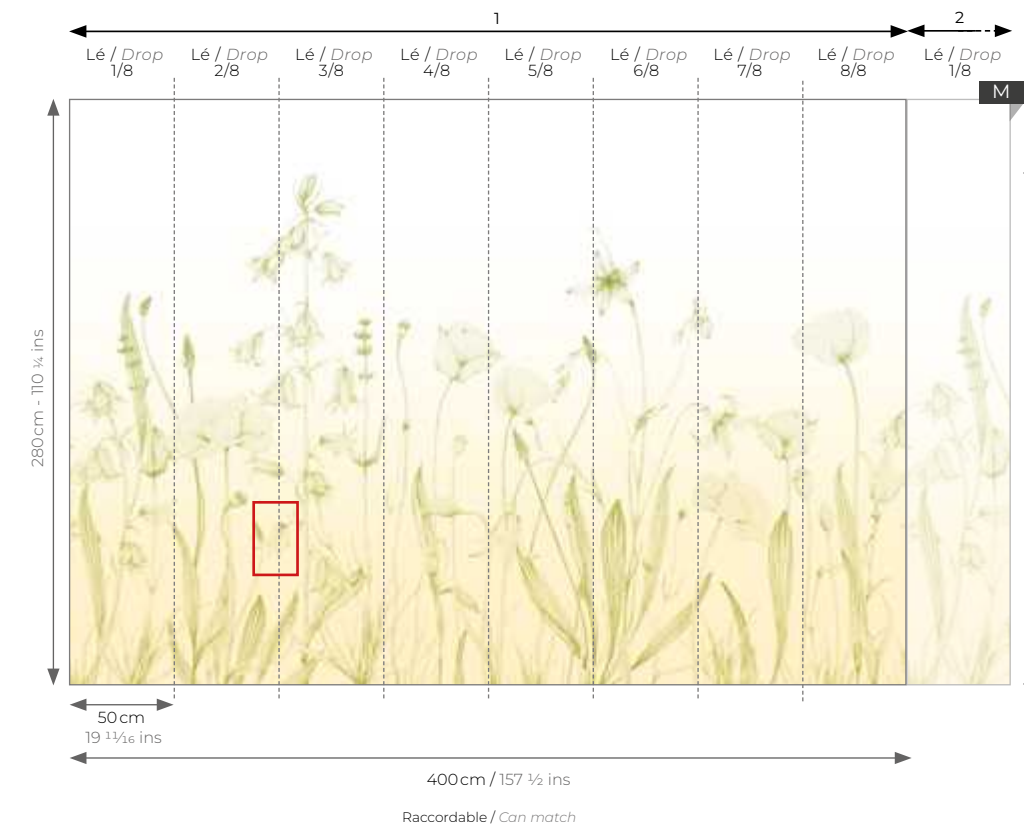

Panoramiques / Wallpanels

WDWD 20016 73 11
H. 280 cm X L. 400 cm
H. 110 ¼ ins X 157 ½ ins

WDWD 20016 73 07
H. 250 cm X L. 300 cm
H. 98 ⅞ ins X 118 ⅞ ins

WDWD 20016 73 12
H. 310 cm X L. 400 cm
H. 122 ¼ ins X 157 ½ ins