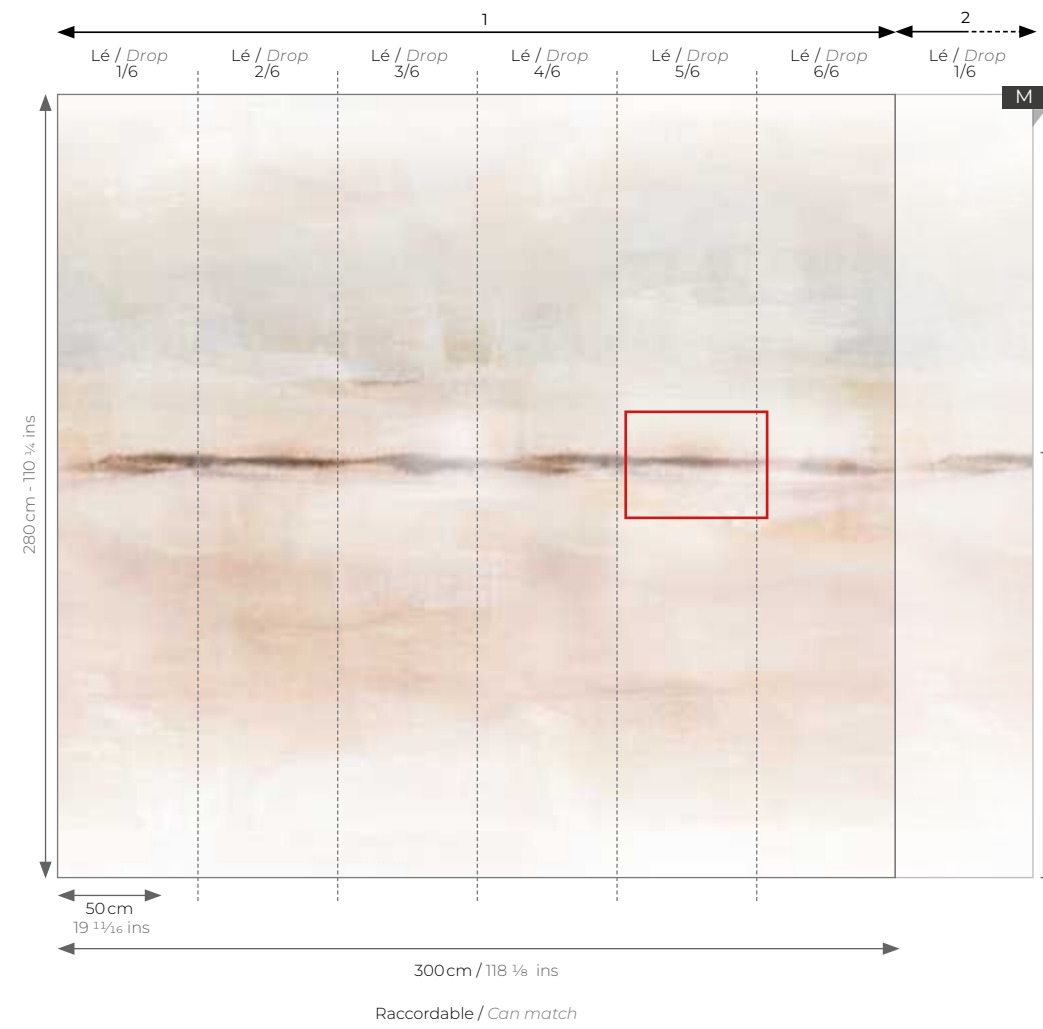

Panoramiques / Wallpanels

WDWD 20017 12 08
H. 280 cm X L. 300 cm
H. 110 3/4 ins X 118 1/8 ins

WDWD 20017 12 07
H. 250 cm X L. 300 cm
H. 98 7/16 ins X 118 1/8 ins

WDWD 20017 12 09
H. 310 cm X L. 300 cm
H. 122 1/4 ins X 118 1/8 ins

WANDERLUST

Errance poétique.
Poetic roaming.