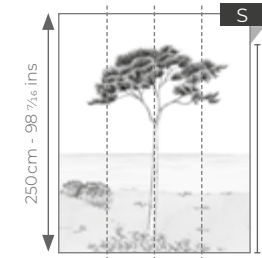

PARFUM DE PIN

Un pin comme un phare près de la mer.
A pine tree like a coastal lighthouse.

Panoramiques / Wallpanels

WDWD 20002 91 03
H. 280 cm X L. 200 cm
H. 110 3/4 ins X 78 3/4 ins

WDWD 20002 91 05
H. 250 cm X L. 200 cm
H. 98 7/16 ins X 78 3/4 ins