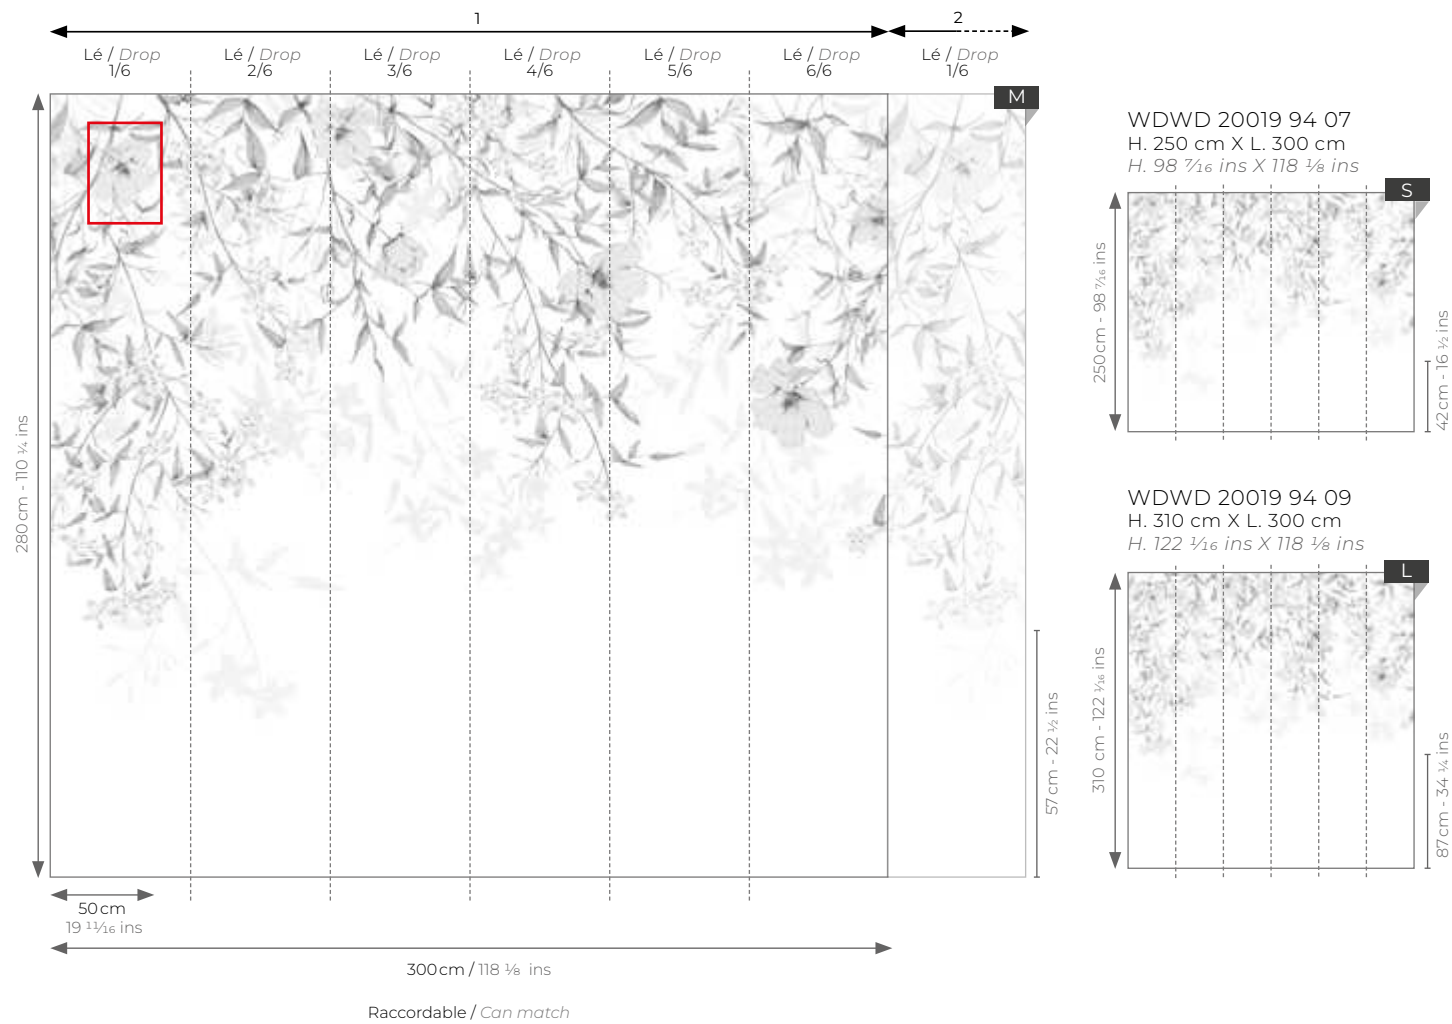

Panoramiques / Wallpanels

WDWD 20019 94 08
H. 280 cm X L. 300 cm
H. 110 ¼ ins X L. 118 ½ ins

WDWD 20019 94 07
H. 250 cm X L. 300 cm
H. 98 7/16 ins X L. 118 ½ ins

WDWD 20019 94 09
H. 310 cm X L. 300 cm
H. 122 1/16 ins X L. 118 ½ ins