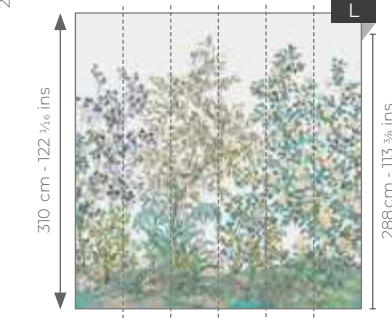

WDWD 20011 79 09
H. 310 cm X L. 300 cm
H. 122 1/2 ins X 118 1/8 ins