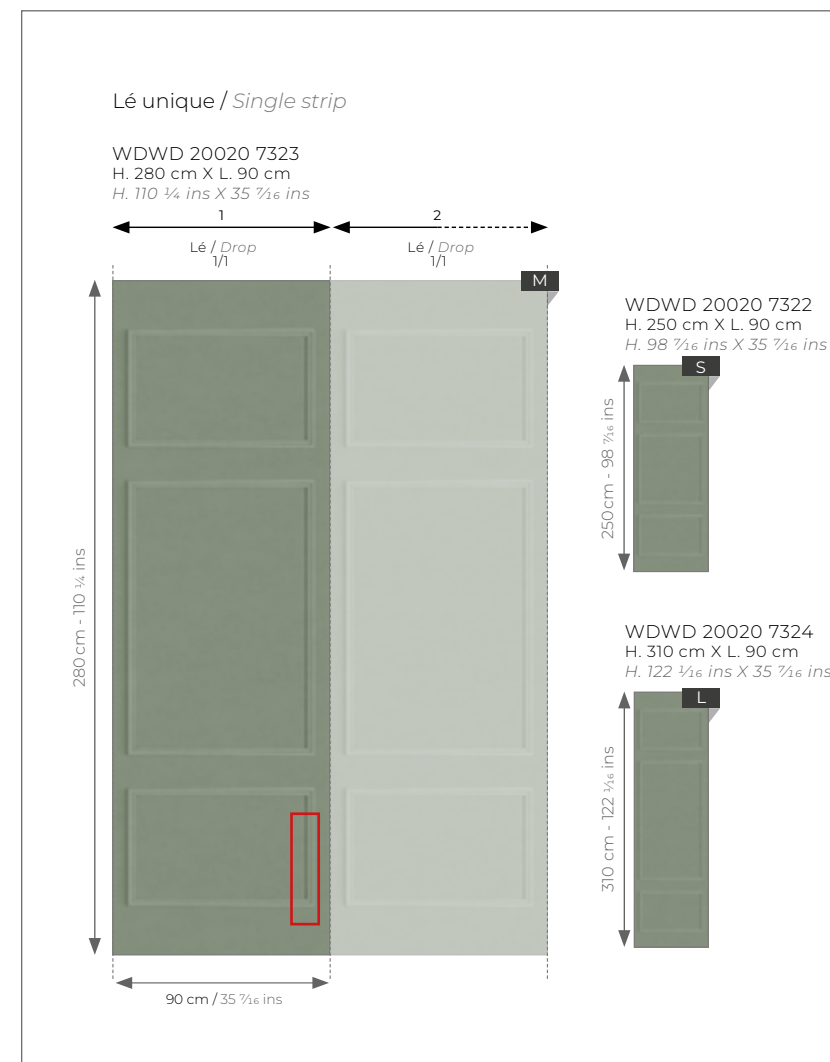

Panoramiques / Wallpanels

WDWD 20014 78 08
H. 280 cm X L. 300 cm
H. 110 3/4 ins X 118 1/8 ins

WDWD 20014 78 07
H. 250 cm X L. 300 cm
H. 98 3/16 ins X 118 1/8 ins

WDWD 20014 78 09
H. 310 cm X L. 300 cm
H. 122 1/16 ins X 118 1/8 ins

Dimensions / Dimensions

H. 280 cm X L. 90 cm
H. 110 ¼ ins X 35 ½ ins

LE GRAND SALON

Ambiance grand siècle assumée pour ce lé unique en moulure haussmannienne.
Grand century atmosphere assumed for this single strip in Haussmann molding.