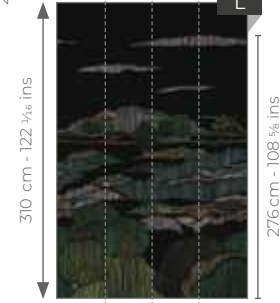

WDWD 20004 99 04
H. 310 cm X L. 200 cm
H. 122 1/16 ins X 78 3/4 ins