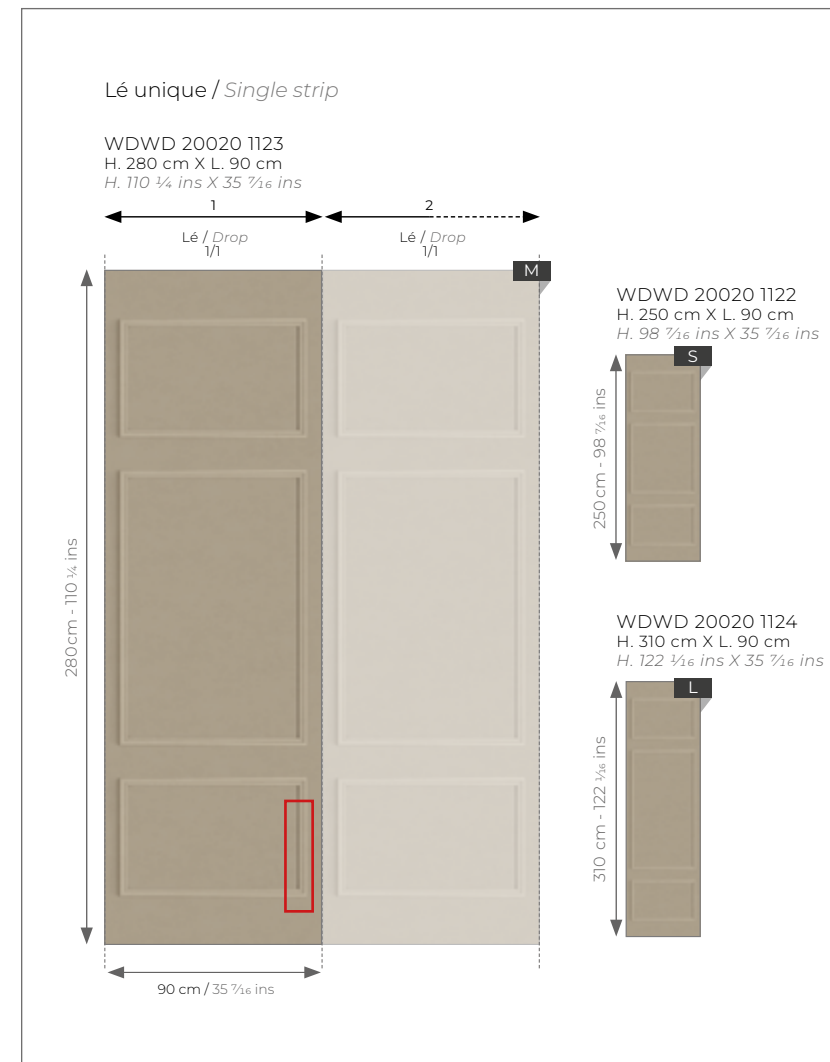

Panoramiques / Wallpanels

WDWD 20016 73 11
H. 280 cm X L. 400 cm
H. 110 ¼ ins X 157 ½ ins

WDWD 20016 73 07
H. 250 cm X L. 300 cm
H. 98 ⅞ ins X 118 ⅞ ins

WDWD 20016 73 12
H. 310 cm X L. 400 cm
H. 122 ¼ ins X 157 ½ ins

Panoramiques / Wallpanels

WDWD 20014 78 08
H. 280 cm X L. 300 cm
H. 110 3/4 ins X 118 1/8 ins

WDWD 20014 78 07
H. 250 cm X L. 300 cm
H. 98 3/16 ins X 118 1/8 ins

WDWD 20014 78 09
H. 310 cm X L. 300 cm
H. 122 1/16 ins X 118 1/8 ins

Dimensions / Dimensions

H. 280 cm X L. 90 cm
H. 110 ¼ ins X 35 ½ ins

LE GRAND SALON

Ambiance grand siècle assumée pour ce lé unique en moulure haussmannienne.
Grand century atmosphere assumed for this single strip in Haussmann molding.

WONDERWALLS 2

Tous nos panoramiques sont également disponibles en taille S (h.250 cm) et L (h.310 cm), retrouvez l'ensemble des informations techniques à l'intérieur de la collection.

All our wallpanels are also available in size S (h.98 7/16 ins) and L (h.122 1/2 ins), find all the technical information inside the collection.