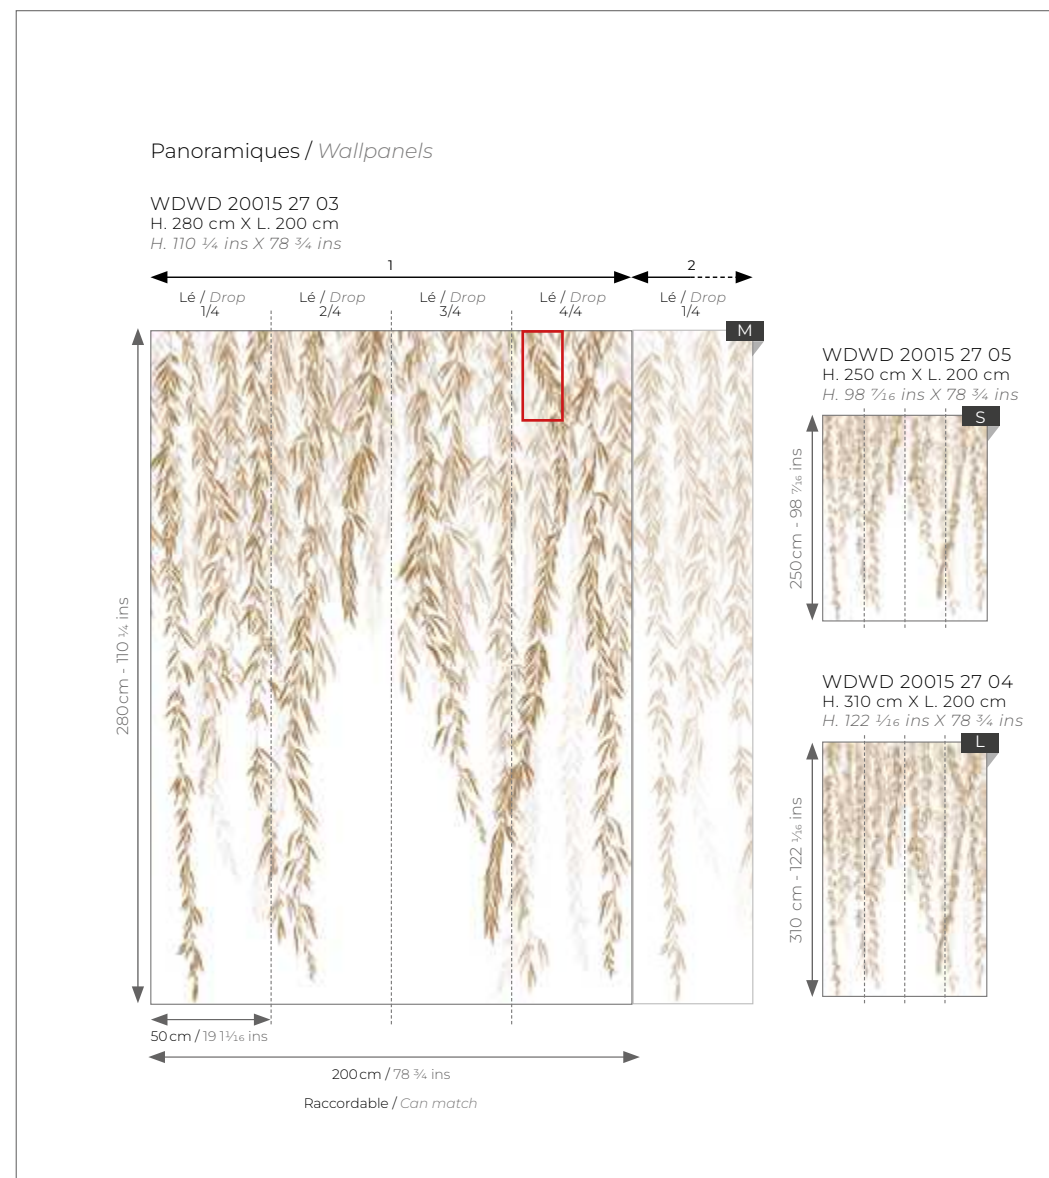

WDWD 20017 12 09
H. 310 cm X L. 300 cm
H. 122 1/4 ins X 118 1/8 ins

WANDERLUST

Errance poétique.
Poetic roaming.

MURMURES D'AUTOMNE

Sous le couvert des arbres.
In the shade of trees.

MURMURES D'AUTOMNE

Sous le couvert des arbres.
In the shade of trees.