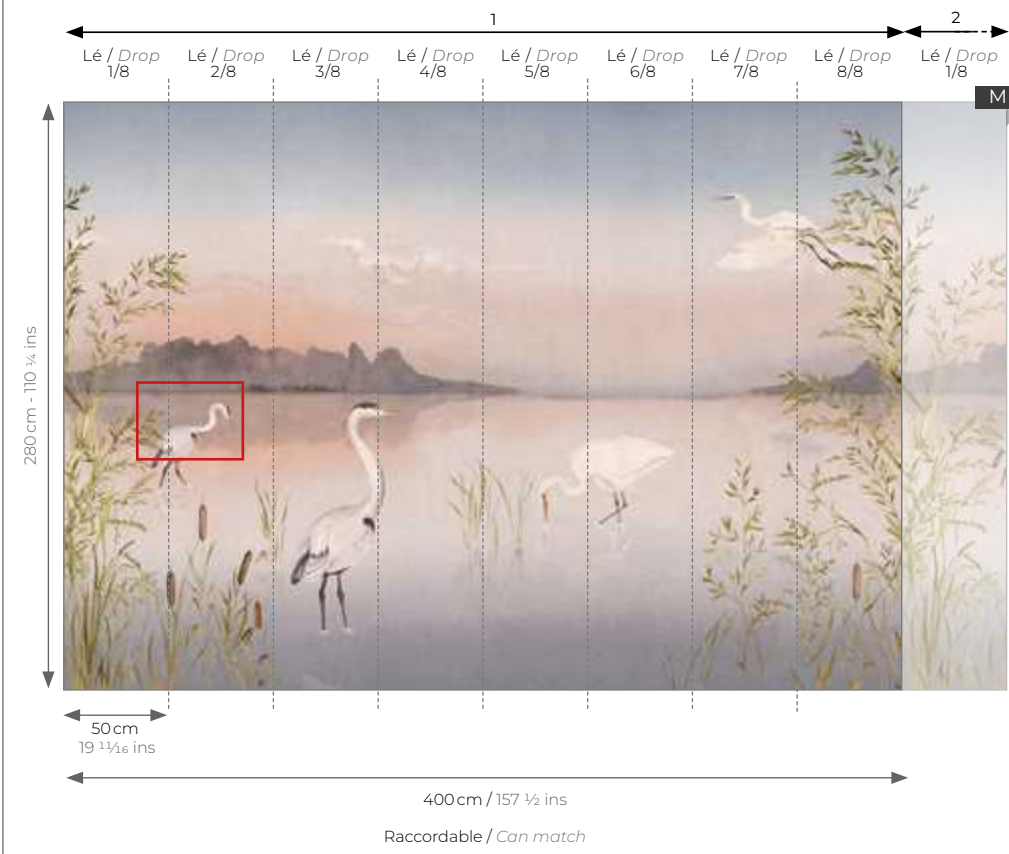

MARAIS SAUVAGE

Une pièce d'eau précieuse.
An exquisite body of water

Panoramiques / Wallpanels

WDWD 20003 43 11
H. 280 cm X L. 400 cm
H. 110 3/4 ins X 157 1/2 ins

WDWD 20003 43 07
H. 250 cm X L. 300 cm
H. 98 7/16 ins X 118 1/8 ins