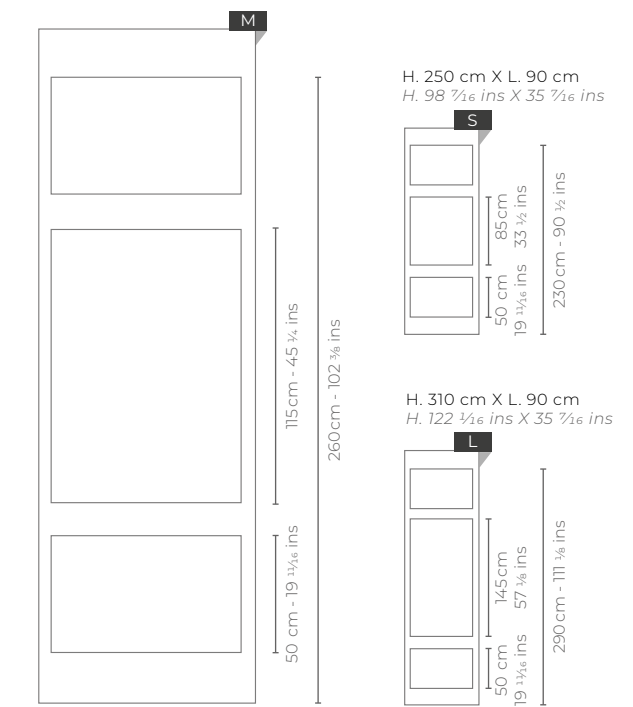

Panoramiques / Wallpanels

WDWD 20016 73 11
H. 280 cm X L. 400 cm
H. 110 ¼ ins X 157 ½ ins

WDWD 20016 73 07
H. 250 cm X L. 300 cm
H. 98 ⅞ ins X 118 ⅞ ins

WDWD 20016 73 12
H. 310 cm X L. 400 cm
H. 122 ¼ ins X 157 ½ ins

Panoramiques / Wallpanels

WDWD 20014 78 08
H. 280 cm X L. 300 cm
H. 110 3/4 ins X 118 1/8 ins

WDWD 20014 78 07
H. 250 cm X L. 300 cm
H. 98 3/16 ins X 118 1/8 ins

WDWD 20014 78 09
H. 310 cm X L. 300 cm
H. 122 1/16 ins X 118 1/8 ins

Dimensions / Dimensions

H. 280 cm X L. 90 cm
H. 110 ¼ ins X 35 ½ ins

LE GRAND SALON

Ambiance grand siècle assumée pour ce lé unique en moulure haussmannienne.
Grand century atmosphere assumed for this single strip in Haussmann molding.

WONDERWALLS 2

Tous nos panoramiques sont également disponibles en taille S (h.250 cm) et L (h.310 cm), retrouvez l'ensemble des informations techniques à l'intérieur de la collection.

All our wallpanels are also available in size S (h.98 7/16 ins) and L (h.122 1/2 ins), find all the technical information inside the collection.