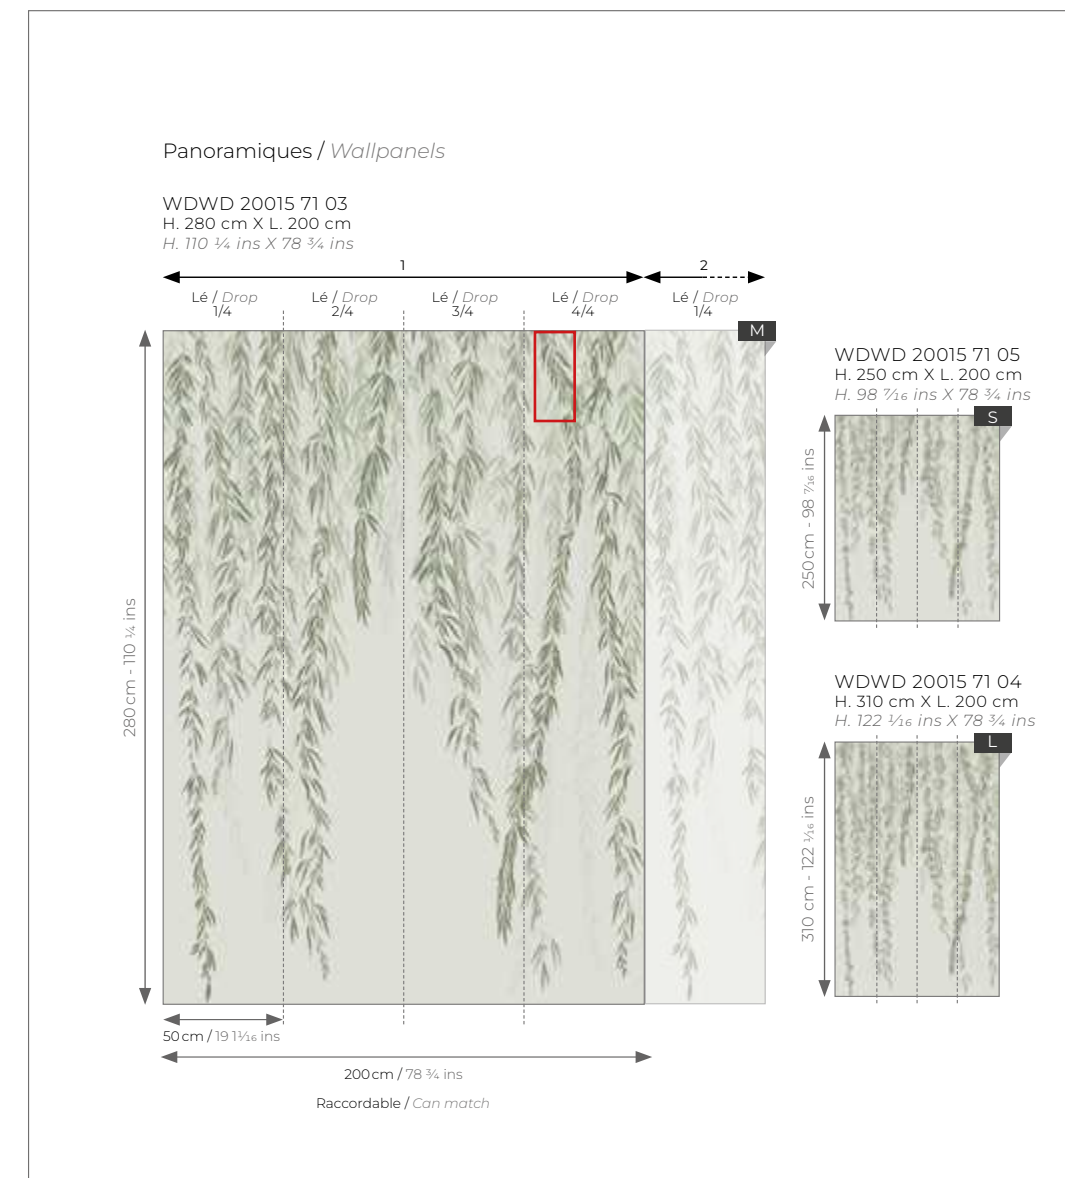

WDWD 20017 12 09
H. 310 cm X L. 300 cm
H. 122 1/4 ins X 118 1/8 ins

WANDERLUST

Errance poétique.
Poetic roaming.

MURMURES D'AUTOMNE

Sous le couvert des arbres.
In the shade of trees.

MURMURES D'AUTOMNE

Sous le couvert des arbres.
In the shade of trees.