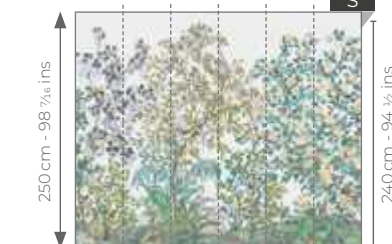

WDWD 20011 79 07
H. 250 cm X L. 300 cm
H. 98 7/16 ins X 118 1/8 ins