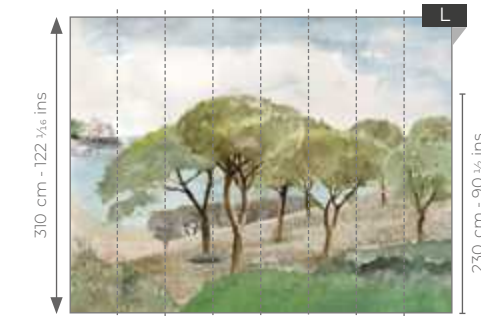

Panoramiques / Wallpanels

WDWD 20000 75 11
H. 280 cm X L. 400 cm
H. 110 ¼ ins X 157 ½ ins

WDWD 20000 75 07
H. 250 cm X L. 300 cm
H. 98 7/8 ins X 118 1/8 ins

WDWD 20000 75 12
H. 310 cm X L. 400 cm
H. 122 1/8 ins X 157 ½ ins