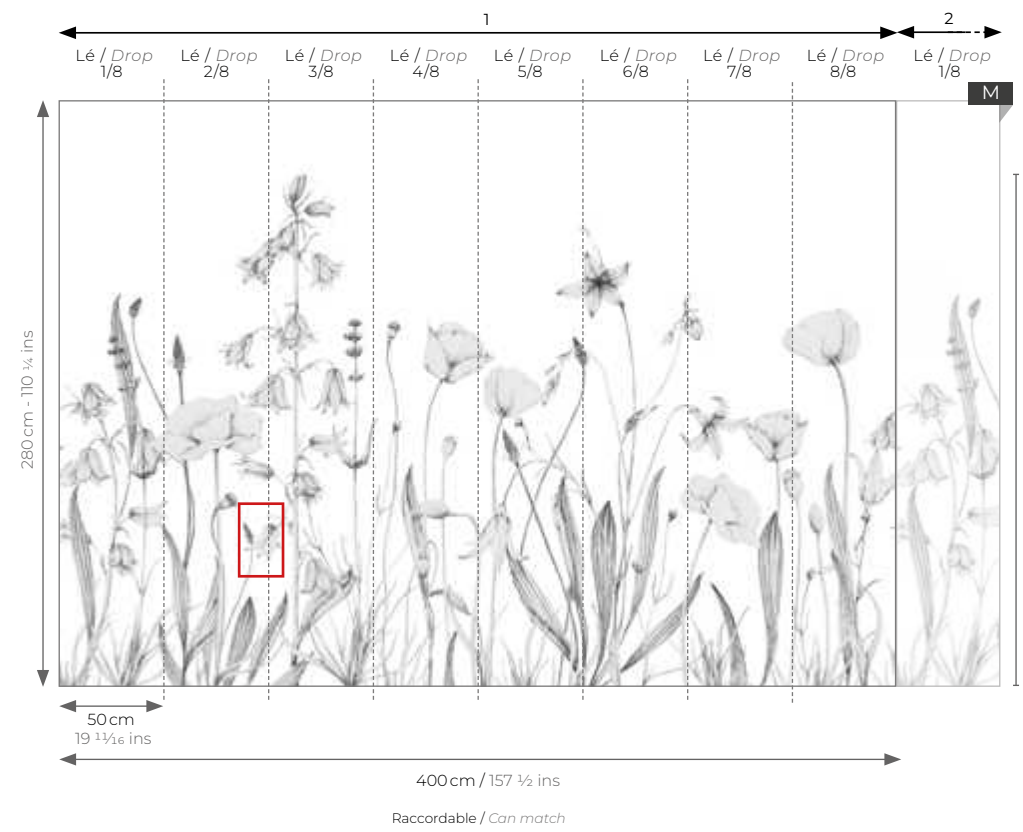

Panoramiques / Wallpanels

WDWD 20016 91 11
H. 280 cm X L. 400 cm
H. 110 ¼ ins X 157 ½ ins

WDWD 20016 91 07
H. 250 cm X L. 300 cm
H. 98 ⅞ ins X 118 ⅞ ins

WDWD 20016 91 12
H. 310 cm X L. 400 cm
H. 122 ¼ ins X 157 ½ ins