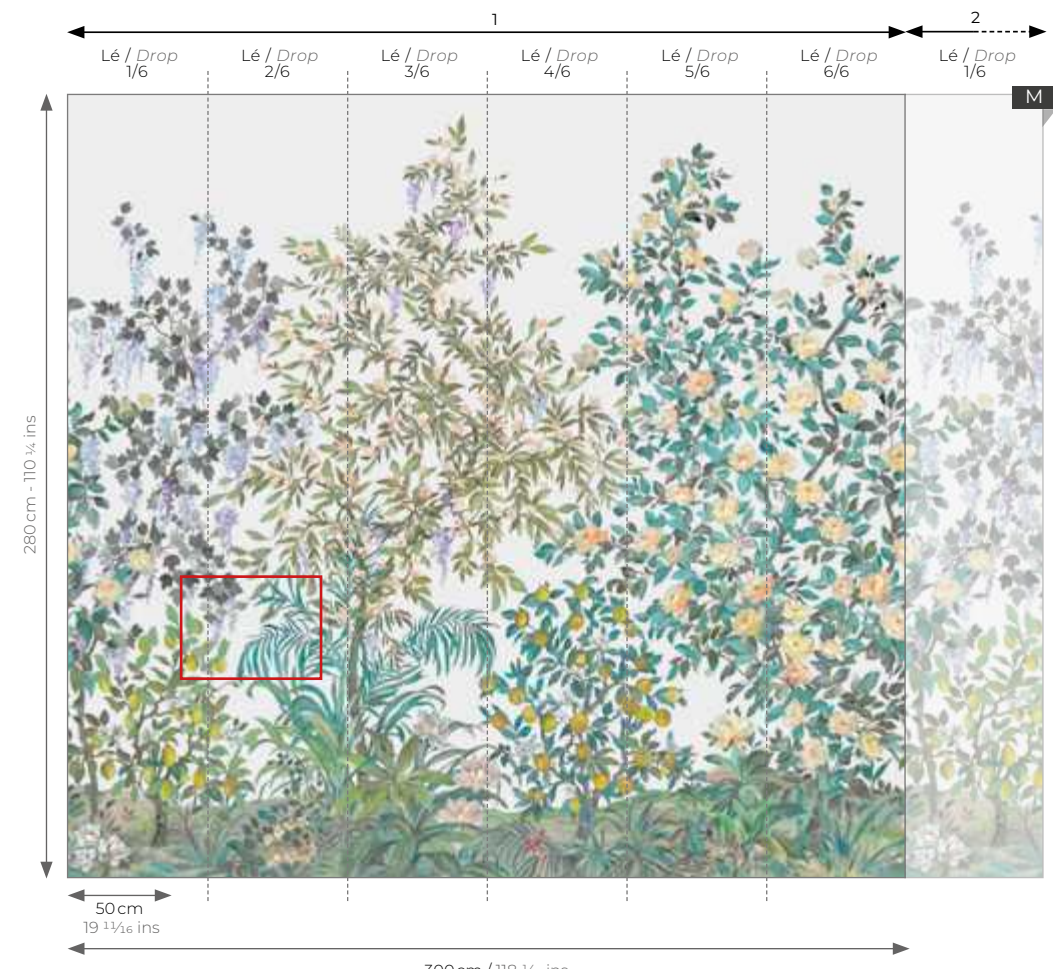

Panoramiques / Wallpanels

WDWD 20005 47 03
H. 280 cm X L. 200 cm
H. 110 1/4 ins X 78 3/4 ins

WDWD 20005 47 05
H. 250 cm X L. 200 cm
H. 98 7/16 ins X 78 3/4 ins

WDWD 20005 47 04
H. 310 cm X L. 200 cm
H. 122 1/16 ins X 78 3/4 ins

RIBAMBELLE

Une pluie de magnolias.
A shower of magnolias.

CONFIDENCES SOUS L'ORANGER

Un gourmand verger d'agrumes.
A delicious citrus orchard.

Panoramiques / Wallpanels

WDWD 20011 79 08
H. 280 cm X L. 300 cm
H. 110 3/4 ins X 118 1/8 ins

WDWD 20011 79 07
H. 250 cm X L. 300 cm
H. 98 7/16 ins X 118 1/8 ins

WDWD 20011 79 09
H. 310 cm X L. 300 cm
H. 122 1/2 ins X 118 1/8 ins

Raccordable / Can match

CONFIDENCES SOUS L'ORANGER

Un gourmand verger d'agrumes.
A delicious citrus orchard.